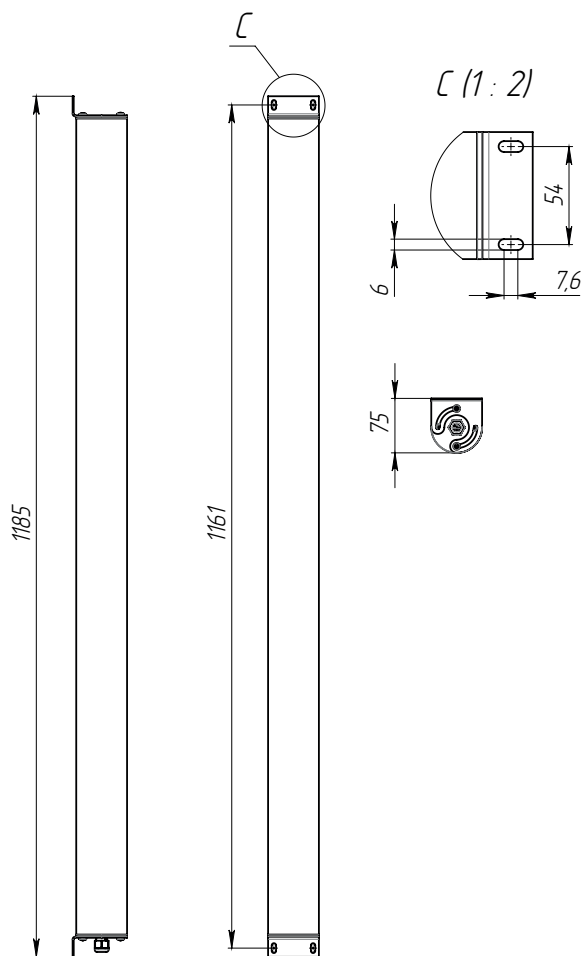

## ОПТИКА

Опаловый поликарбонат 2 мм.

## ТЕХНИЧЕСКИЕ ХАРАКТЕРИСТИКИ

Потребляемая мощность	35 Вт
Световой поток светильника	4 740 Лм
Кривая силы света	Д-косинусная
Степень защиты корпуса	IP40
Температура эксплуатации	-40 ÷ +50 °C
Вид климатического исполнения	У1
Габариты	70x1185x75 мм
Вес	1,65 кг
Гарантийный срок	5 лет