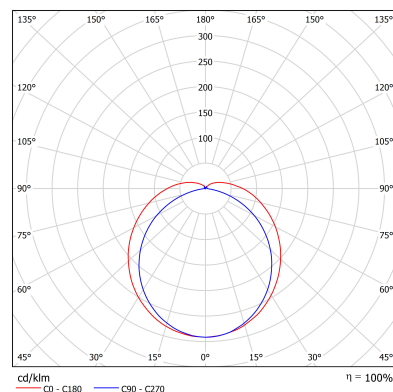

ФЕРЕКС

светодиодные решения

PROMLAMP.RU

ПРОМЛАМП
ОФИЦИАЛЬНЫЙ ДИСТРИБЬЮТОР

ФЕРЕКС